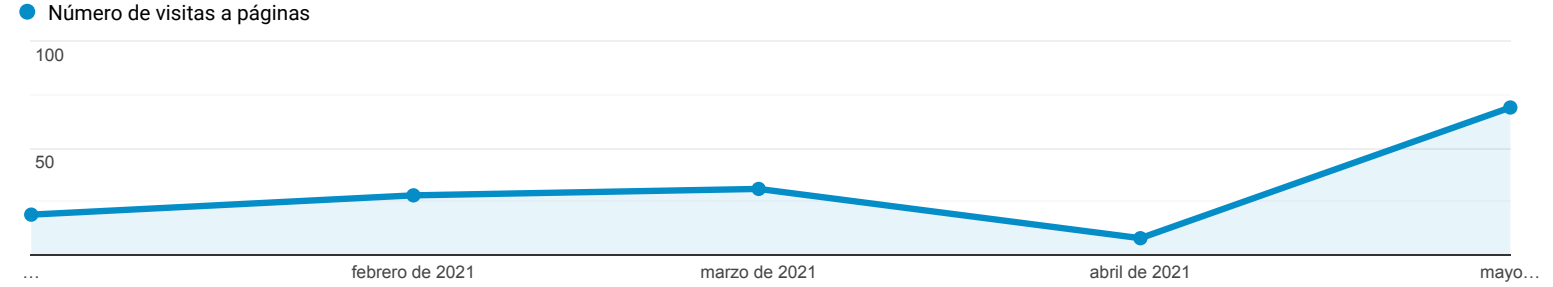

Páginas

**Todos los usuarios**  
100,00 % Número de visitas a páginas

1 ene 2021 - 31 may 2021

Explorador

Estos datos se han filtrado con la siguiente expresión de filtrado: **cerca**

Página	Número de visitas a páginas	Número de páginas vistas únicas	Promedio de tiempo en la página	Entradas	Porcentaje de rebote	Porcentaje de salidas	Valor de página
	<b>155</b> % del total: 0,02 % (716.681)	<b>116</b> % del total: 0,02 % (535.593)	<b>00:01:46</b> Media de la vista: 00:01:29 (19,44 %)	<b>52</b> % del total: 0,02 % (235.064)	<b>38,46 %</b> Media de la vista: 51,30 % (-25,03 %)	<b>23,87 %</b> Media de la vista: 32,80 % (-27,22 %)	<b>0,00 US\$</b> % del total: 0,00 % (0,00 US\$)
1. <a href="#">/congresoCerca/</a>	<b>103</b> (66,45 %)	<b>88</b> (75,86 %)	<b>00:01:42</b>	<b>48</b> (92,31 %)	<b>35,42 %</b>	<b>29,13 %</b>	<b>0,00 US\$</b> (0,00 %)
2. <a href="#">/congresoCerca/index.php</a>	<b>52</b> (33,55 %)	<b>28</b> (24,14 %)	<b>00:01:52</b>	<b>4</b> (7,69 %)	<b>75,00 %</b>	<b>13,46 %</b>	<b>0,00 US\$</b> (0,00 %)